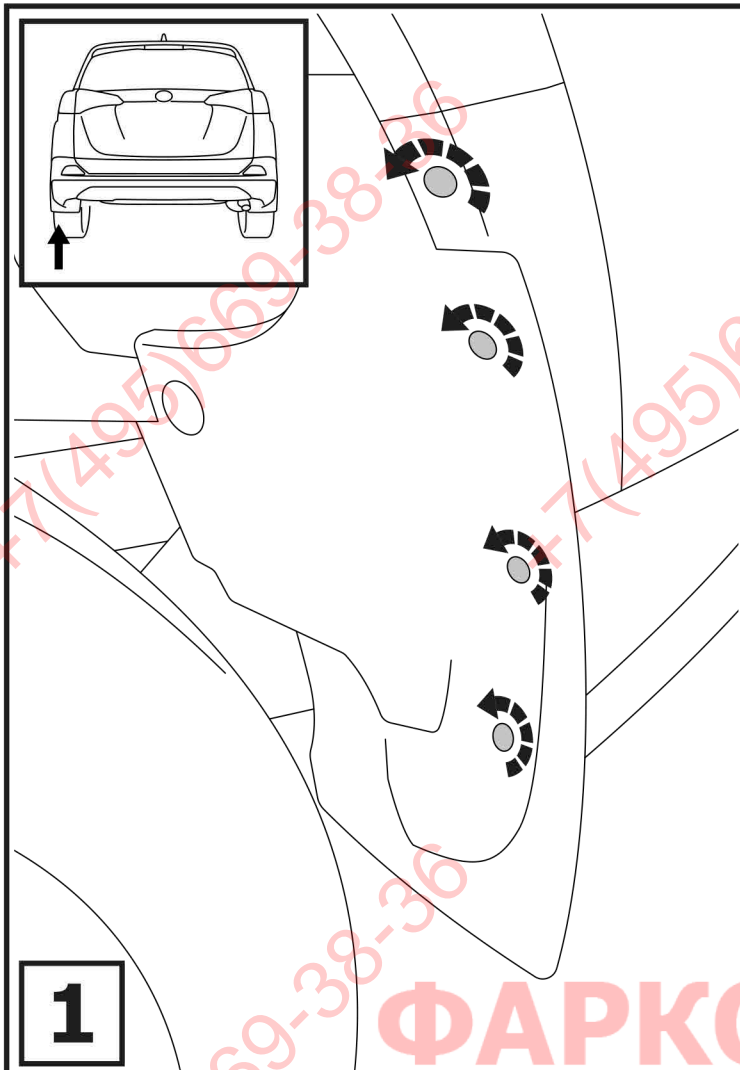

Инструкция по установке

TOYOTA RAV4

(20013-2019)

Арт.: F.5711.001

Вкрутить/выкрутить используя инструмент

Движение

Поворот

Вкрутить/выкрутить не затягивая

Расположение

Используемый инструмент:

S - 17
S - 19

1	x1	Балка	
2	x1	Кронштейн левый	
3	x1	Кронштейн правый	
4	x1	Подрозетник	
5	x1	Крюк	
6	x6	M10x40	
7	x6	M12x40	
8	x2	M12x70	
9	x6	Ø 10	
10	x12	Ø 10	
11	x7	Ø 12	
12	x5	Ø 12	
13	x4	Ø 12	
14	x6	M10	
15	x2	M12x1.25	