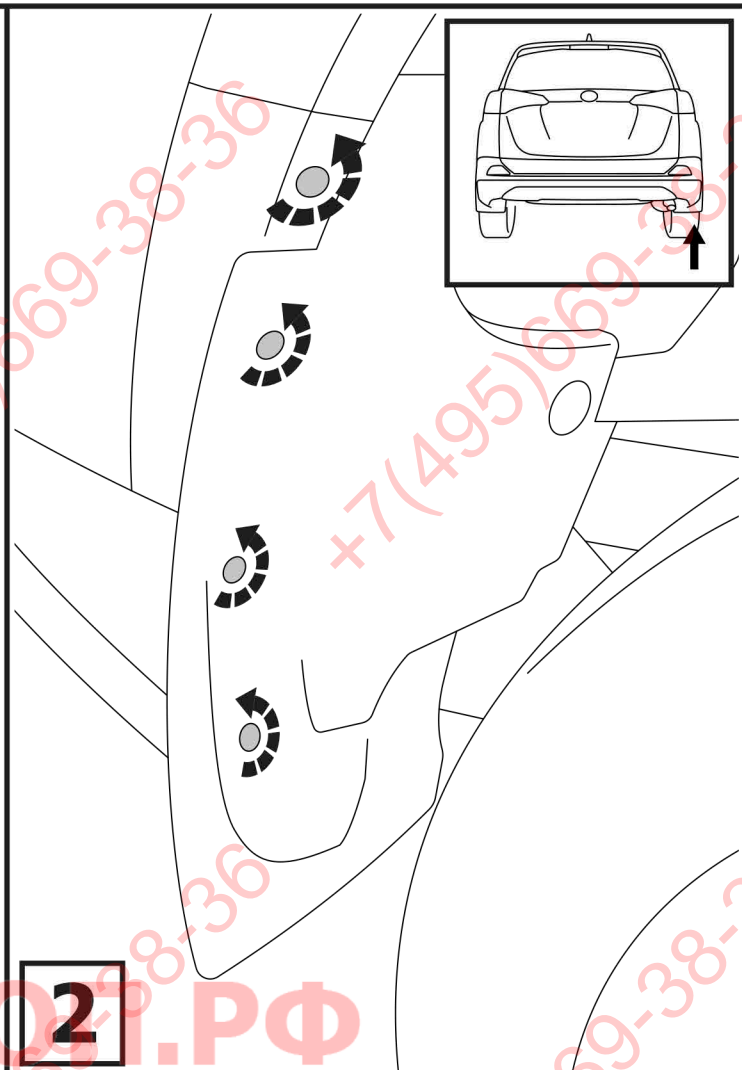

Инструкция по установке

TOYOTA RAV4

(20013-2019)

Арт.: F.5711.001

Вкрутить/выкрутить используя инструмент

Движение

Поворот

Вкрутить/выкрутить не затягивая

Расположение

Используемый инструмент:

S - 17
S - 19

1	x1	Балка	
2	x1	Кронштейн левый	
3	x1	Кронштейн правый	
4	x1	Подрозетник	
5	x1	Крюк	
6	x6	M10x40	
7	x6	M12x40	
8	x2	M12x70	
9	x6	Ø 10	
10	x12	Ø 10	
11	x7	Ø 12	
12	x5	Ø 12	
13	x4	Ø 12	
14	x6	M10	
15	x2	M12x1.25	