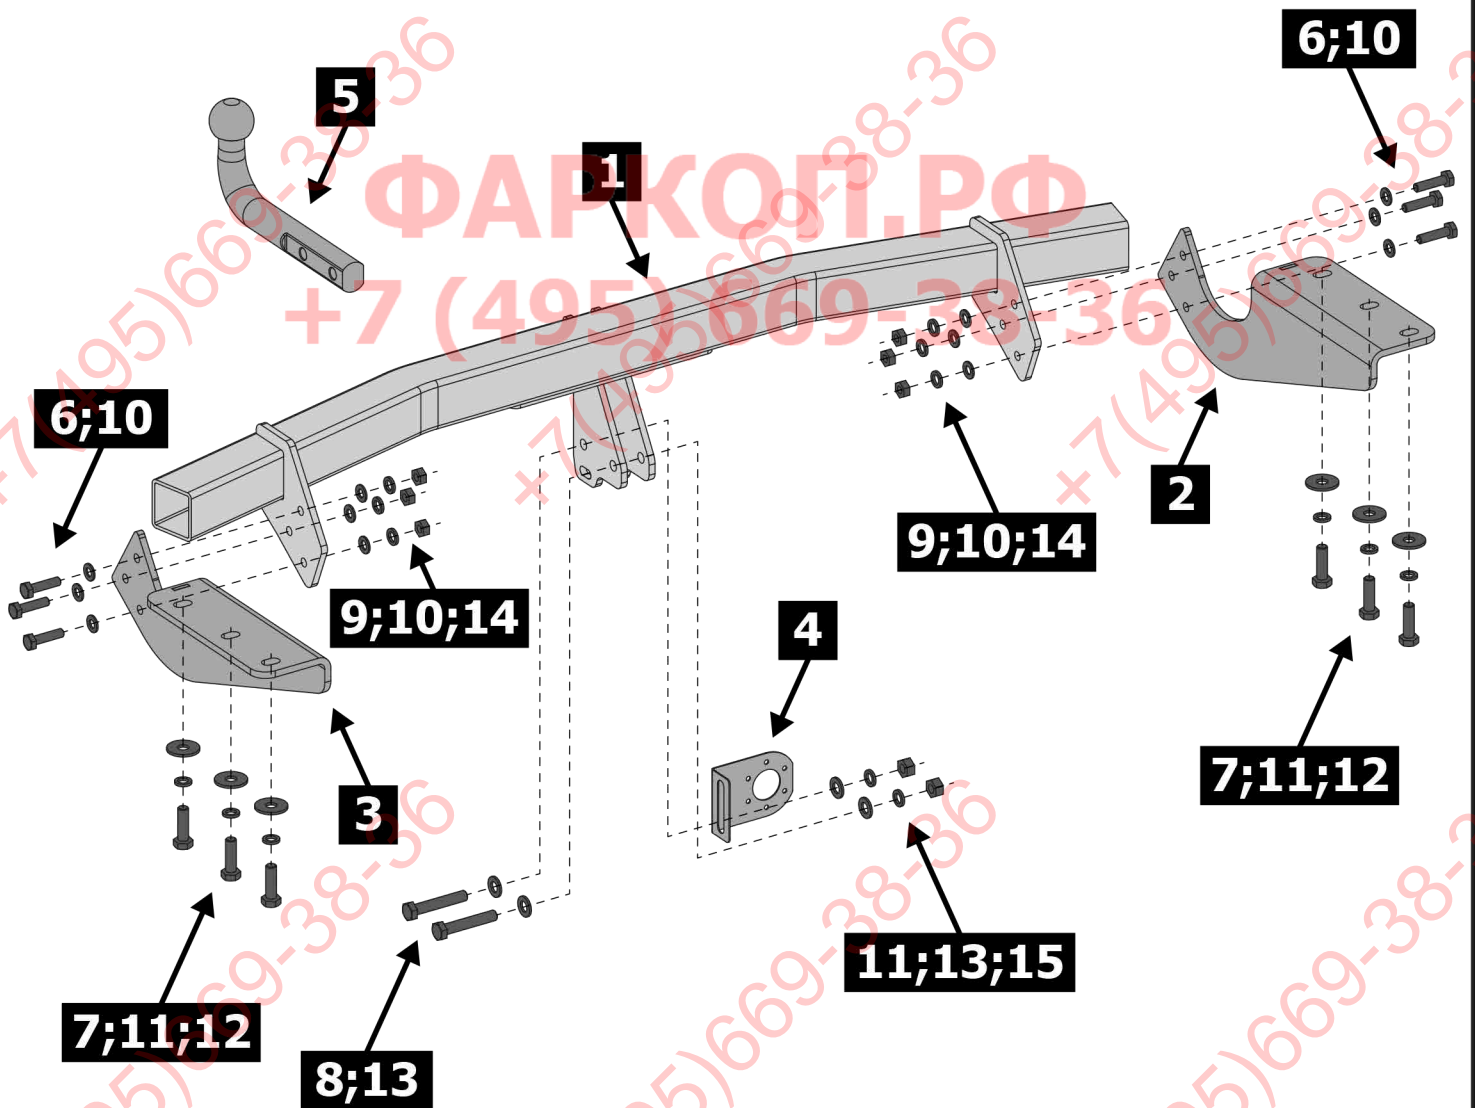

Инструкция по установке

TOYOTA RAV4

(20013-2019)

Арт.: F.5711.001

Вкрутить/выкрутить используя инструмент

Движение

Поворот

Вкрутить/выкрутить не затягивая

Расположение

Используемый инструмент:

S - 17
S - 19

1	x1	Балка	
2	x1	Кронштейн левый	
3	x1	Кронштейн правый	
4	x1	Подрозетник	
5	x1	Крюк	
6	x6	M10x40	
7	x6	M12x40	
8	x2	M12x70	
9	x6	Ø 10	
10	x12	Ø 10	
11	x7	Ø 12	
12	x5	Ø 12	
13	x4	Ø 12	
14	x6	M10	
15	x2	M12x1.25	