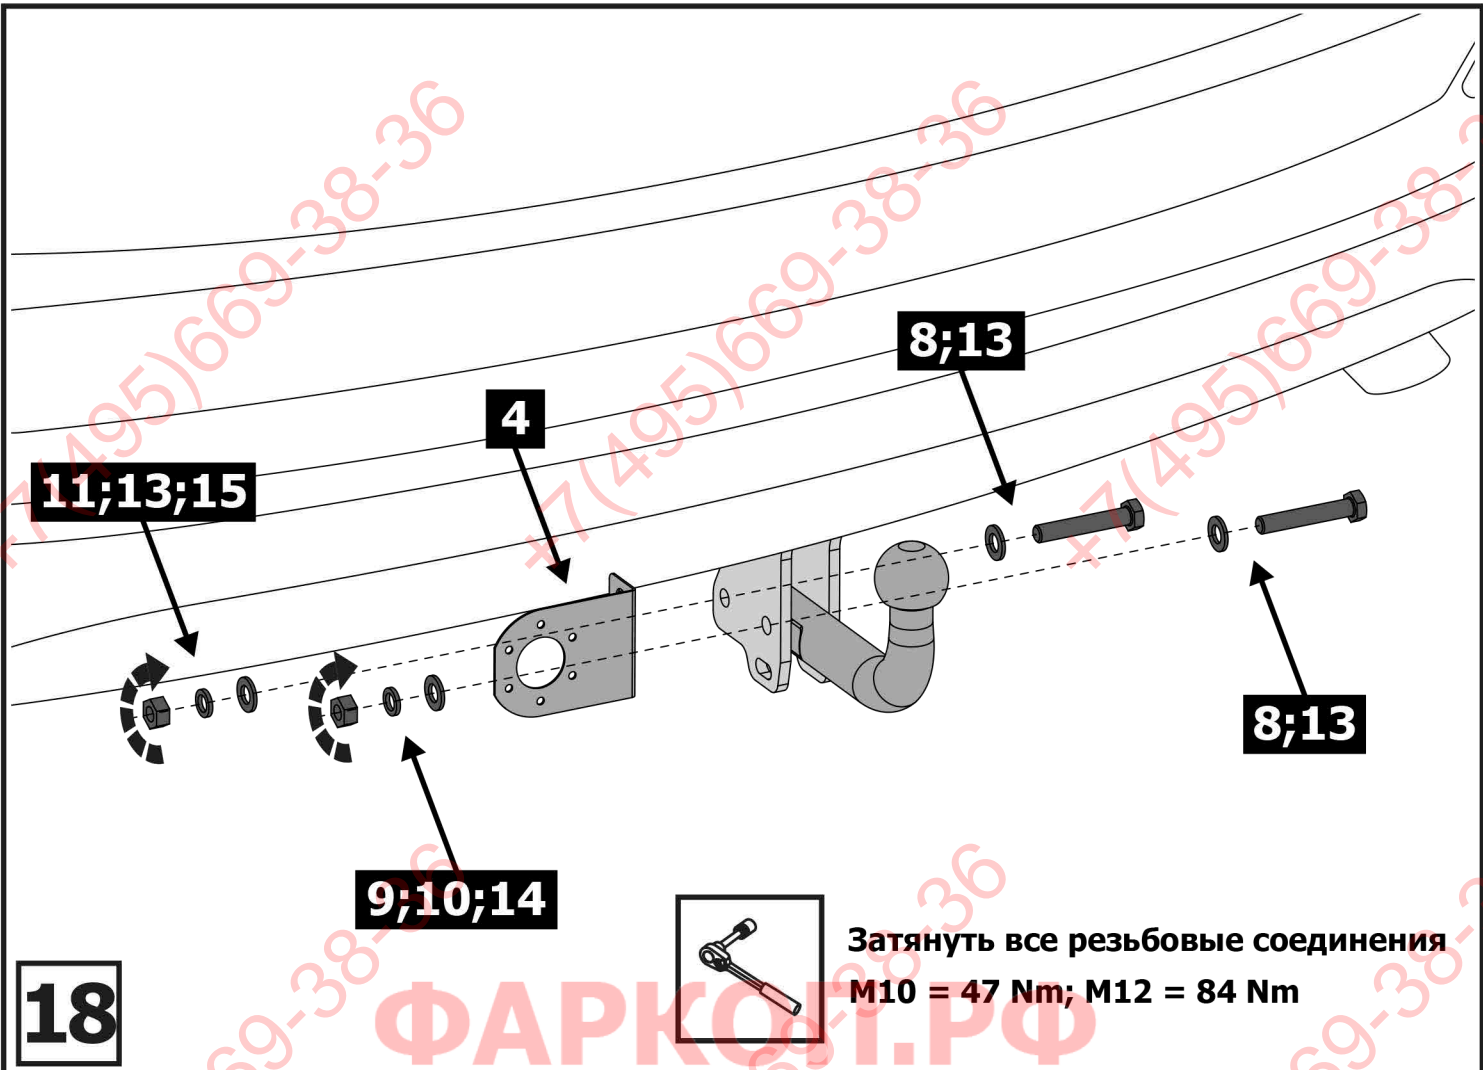

+7 (495) 669-38-36

+7 (495) 669-38-36

+7 (495) 669-38-36

+7 (495) 669-38-36