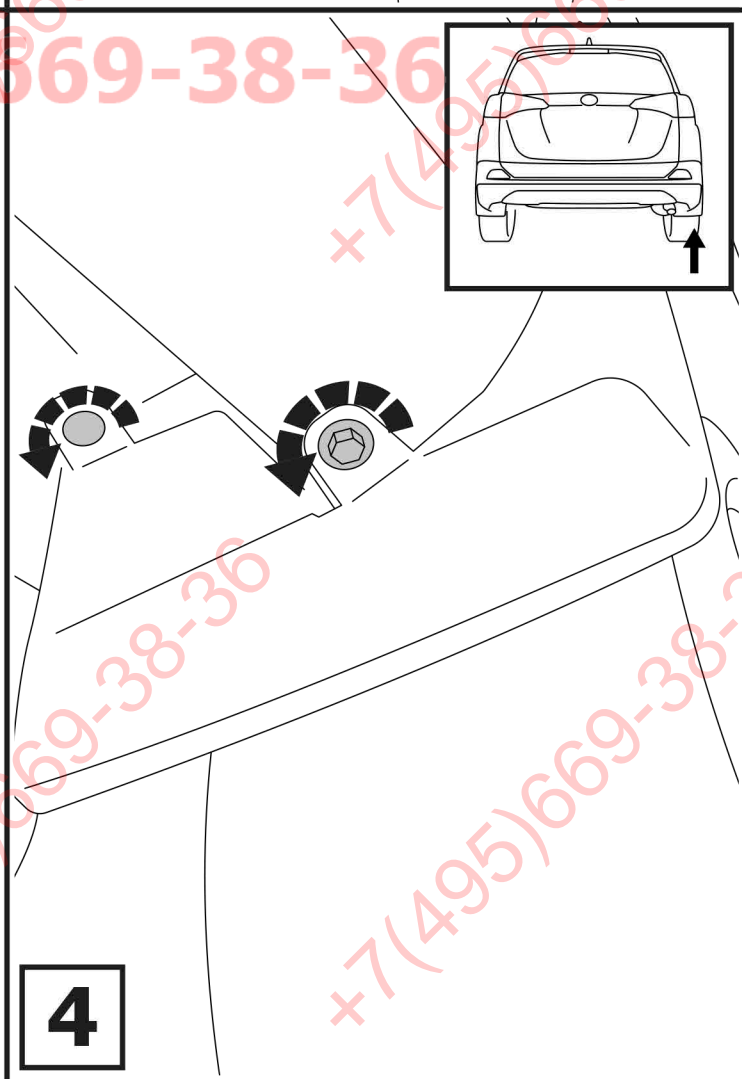

Инструкция по установке

TOYOTA RAV4

(20013-2019)

Арт.: F.5711.001

Вкрутить/выкрутить используя инструмент

Движение

Поворот

Вкрутить/выкрутить не затягивая

Расположение

Используемый инструмент:

S - 17
S - 19

1	x1	Балка	
2	x1	Кронштейн левый	
3	x1	Кронштейн правый	
4	x1	Подрозетник	
5	x1	Крюк	
6	x6	M10x40	
7	x6	M12x40	
8	x2	M12x70	
9	x6	Ø 10	
10	x12	Ø 10	
11	x7	Ø 12	
12	x5	Ø 12	
13	x4	Ø 12	
14	x6	M10	
15	x2	M12x1.25	