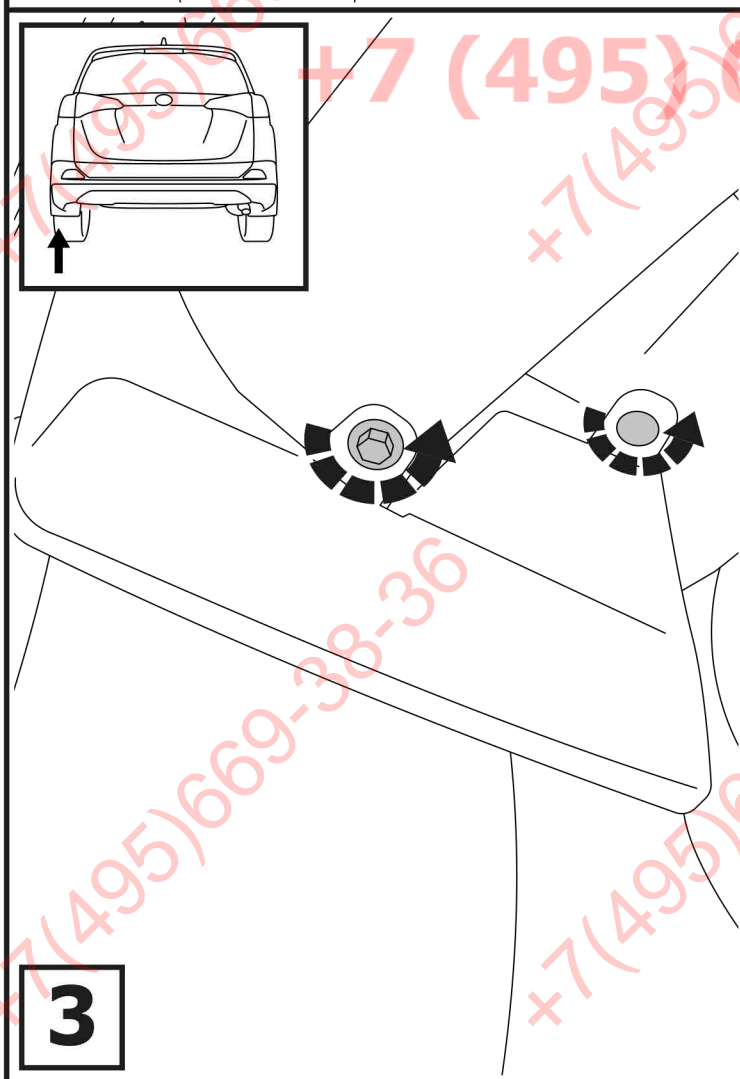

Инструкция по установке

TOYOTA RAV4

(20013-2019)

Арт.: F.5711.001

Вкрутить/выкрутить используя инструмент

Движение

Поворот

Вкрутить/выкрутить не затягивая

Расположение

Используемый инструмент:

S - 17
S - 19

1	x1	Балка	
2	x1	Кронштейн левый	
3	x1	Кронштейн правый	
4	x1	Подрозетник	
5	x1	Крюк	
6	x6	M10x40	
7	x6	M12x40	
8	x2	M12x70	
9	x6	Ø 10	
10	x12	Ø 10	
11	x7	Ø 12	
12	x5	Ø 12	
13	x4	Ø 12	
14	x6	M10	
15	x2	M12x1.25	