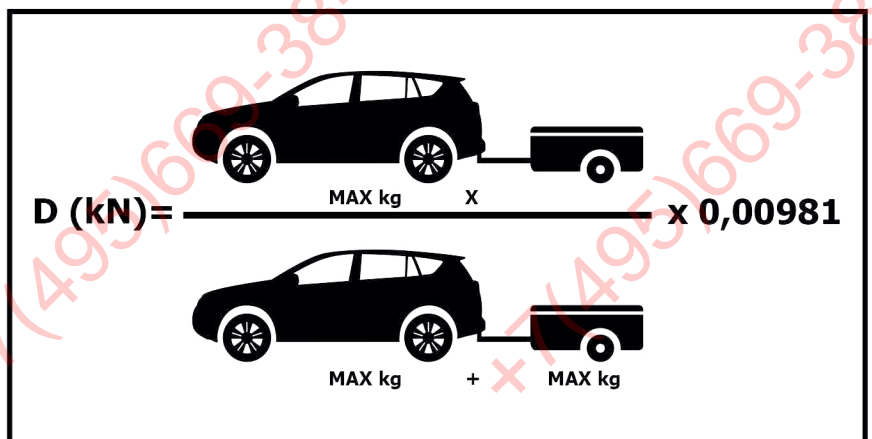

Инструкция по установке

TOYOTA RAV4

(20013-2019)

Арт.: F.5711.001

Вкрутить/выкрутить используя инструмент

Движение

Поворот

Вкрутить/выкрутить не затягивая